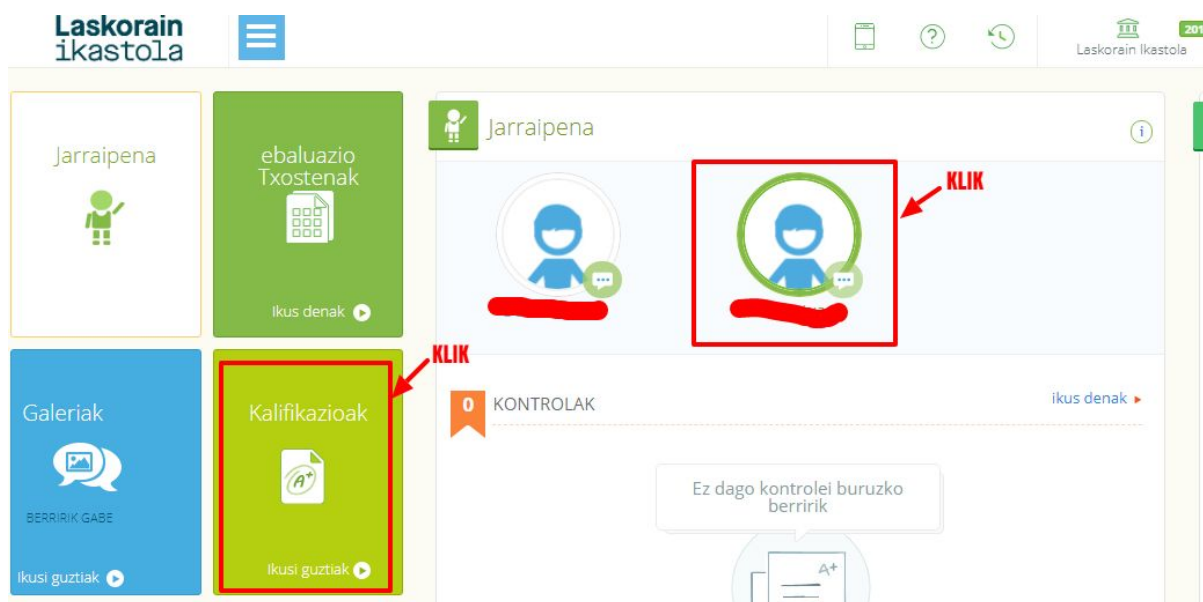

KONTSULTAK EGIN: NOTAK IKUSI - KALIFIKAZIOAK -

1.- Sartu Alexian (alexia.laskorainiakstola.eus)
Zure erabiltzaile eta pasahitzarekin sartu.

2.- Notak edo ateratako kalifikazioak ikusteko aukeratu seme edo alaba eta ondoren kalifikazioak atala aukeratu:

3.- Aukeratu ebaluazioa:

Jarraian Ebaluazio horretako ikasgaiaren kalifikazio edo notak kargatuko dira.
Notaren gainean kurtsorea kokatuta, nota hori ebaluazioko notari edo berreskurapenari dagokion jakingo duzu.