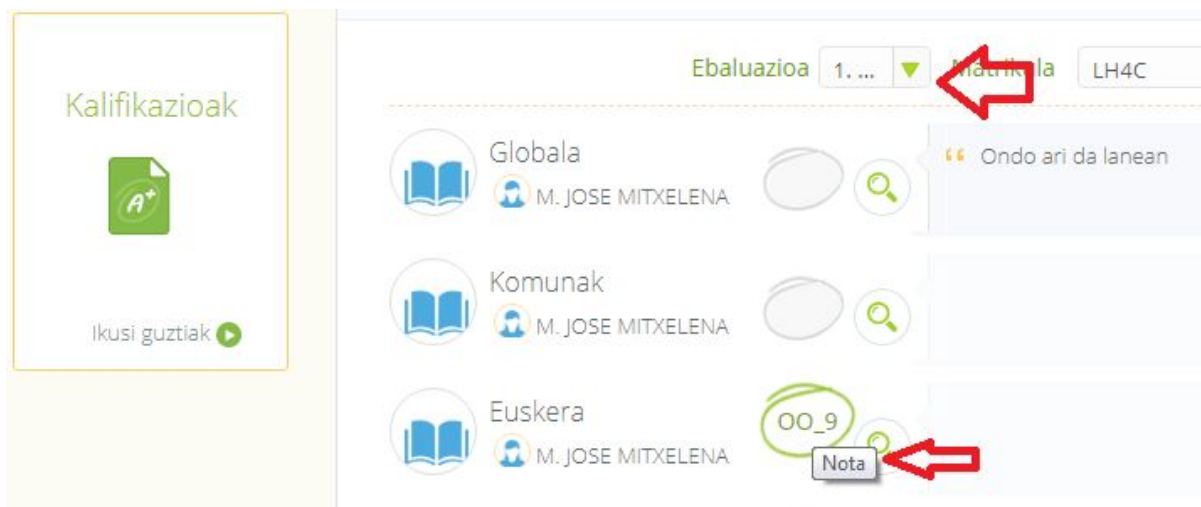

KONTSULTAK EGIN: NOTAK IKUSI - KALIFIKAZIOAK -

1.- Sartu Alexian (alexia.laskorainiakstola.eus)
Zure erabiltzaile eta pasahitzarekin sartu.

2.- Notak edo ateratako kalifikazioak ikusteko aukeratu seme edo alaba eta ondoren kalifikazioak atala aukeratu:

3.- Aukeratu ebaluazioa:

Jarraian Ebaluazio horretako ikasgaiaren kalifikazio edo notak kargatuko dira.
Notaren gainean kurtsorea kokatuta, nota hori ebaluazioko notari edo berreskurapenari dagokion jakingo duzu.