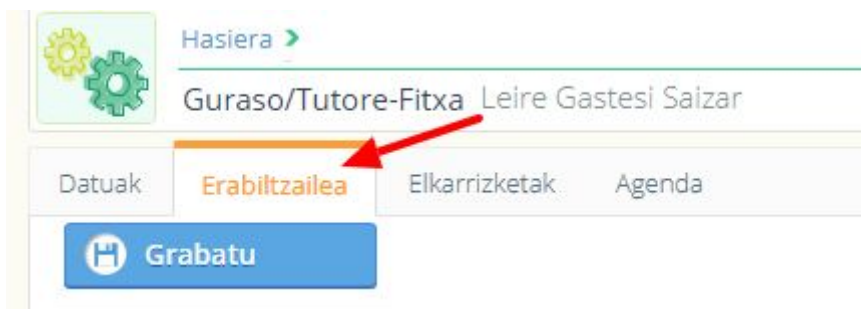

3.- KLIK "Erabiltzailea" izeneko fitxan.