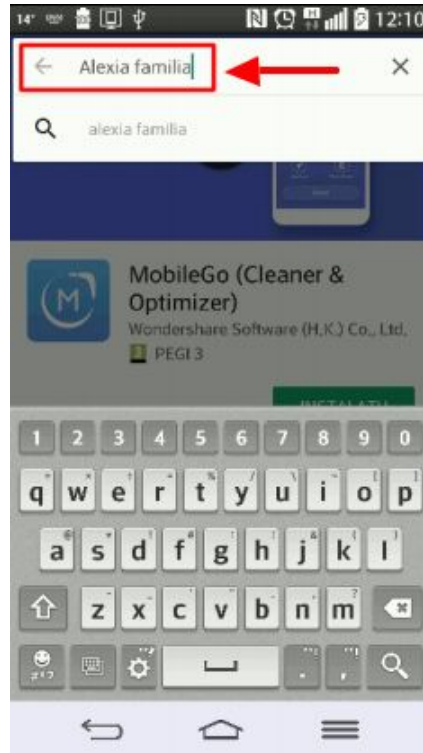

**ALEXIA APLIKAZIOA INSTALATU, SMARTPHONE EDO TABLETEAN**

1.- Zabandu Play Store (edo Apple Store) aplikazioa, KLIK:

2.- Bilatu “Alexia familia”:

3.- Instalatu, KLIK:

4.- Baldintzak “Onartu”, KLIK:

5.- Aplikazioa zabaldu, "Ireki", KLIK:

6.- Idatzi Erabiltzailea eta pasahitza. Ikastetxeko kodea "2z7o" da. "Saioa hasi", KLIK:

7.- "Alexia" aplikazioaren ikonoa zure Smartphonearen mahaigainean azalduko da, eskura izan dezazun.