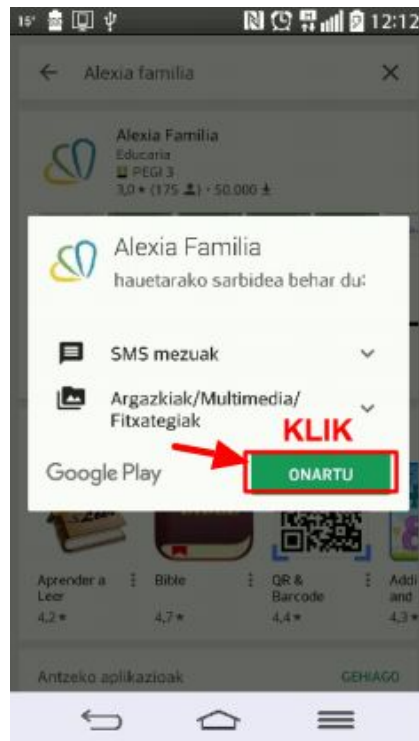

**ALEXIA APLIKAZIOA INSTALATU, SMARTPHONE EDO TABLETEAN**

1.- Zabandu Play Store (edo Apple Store) aplikazioa, KLIK:

2.- Bilatu “Alexia familia”:

3.- Instalatu, KLIK:

4.- Baldintzak “Onartu”, KLIK:

5.- Aplikazioa zabaldu, "Ireki", KLIK:

6.- Idatzi Erabiltzailea eta pasahitza. Ikastetxeko kodea "2z7o" da. "Saioa hasi", KLIK:

7.- "Alexia" aplikazioaren ikonoa zure Smartphonearen mahaigainean azalduko da, eskura izan dezazun.